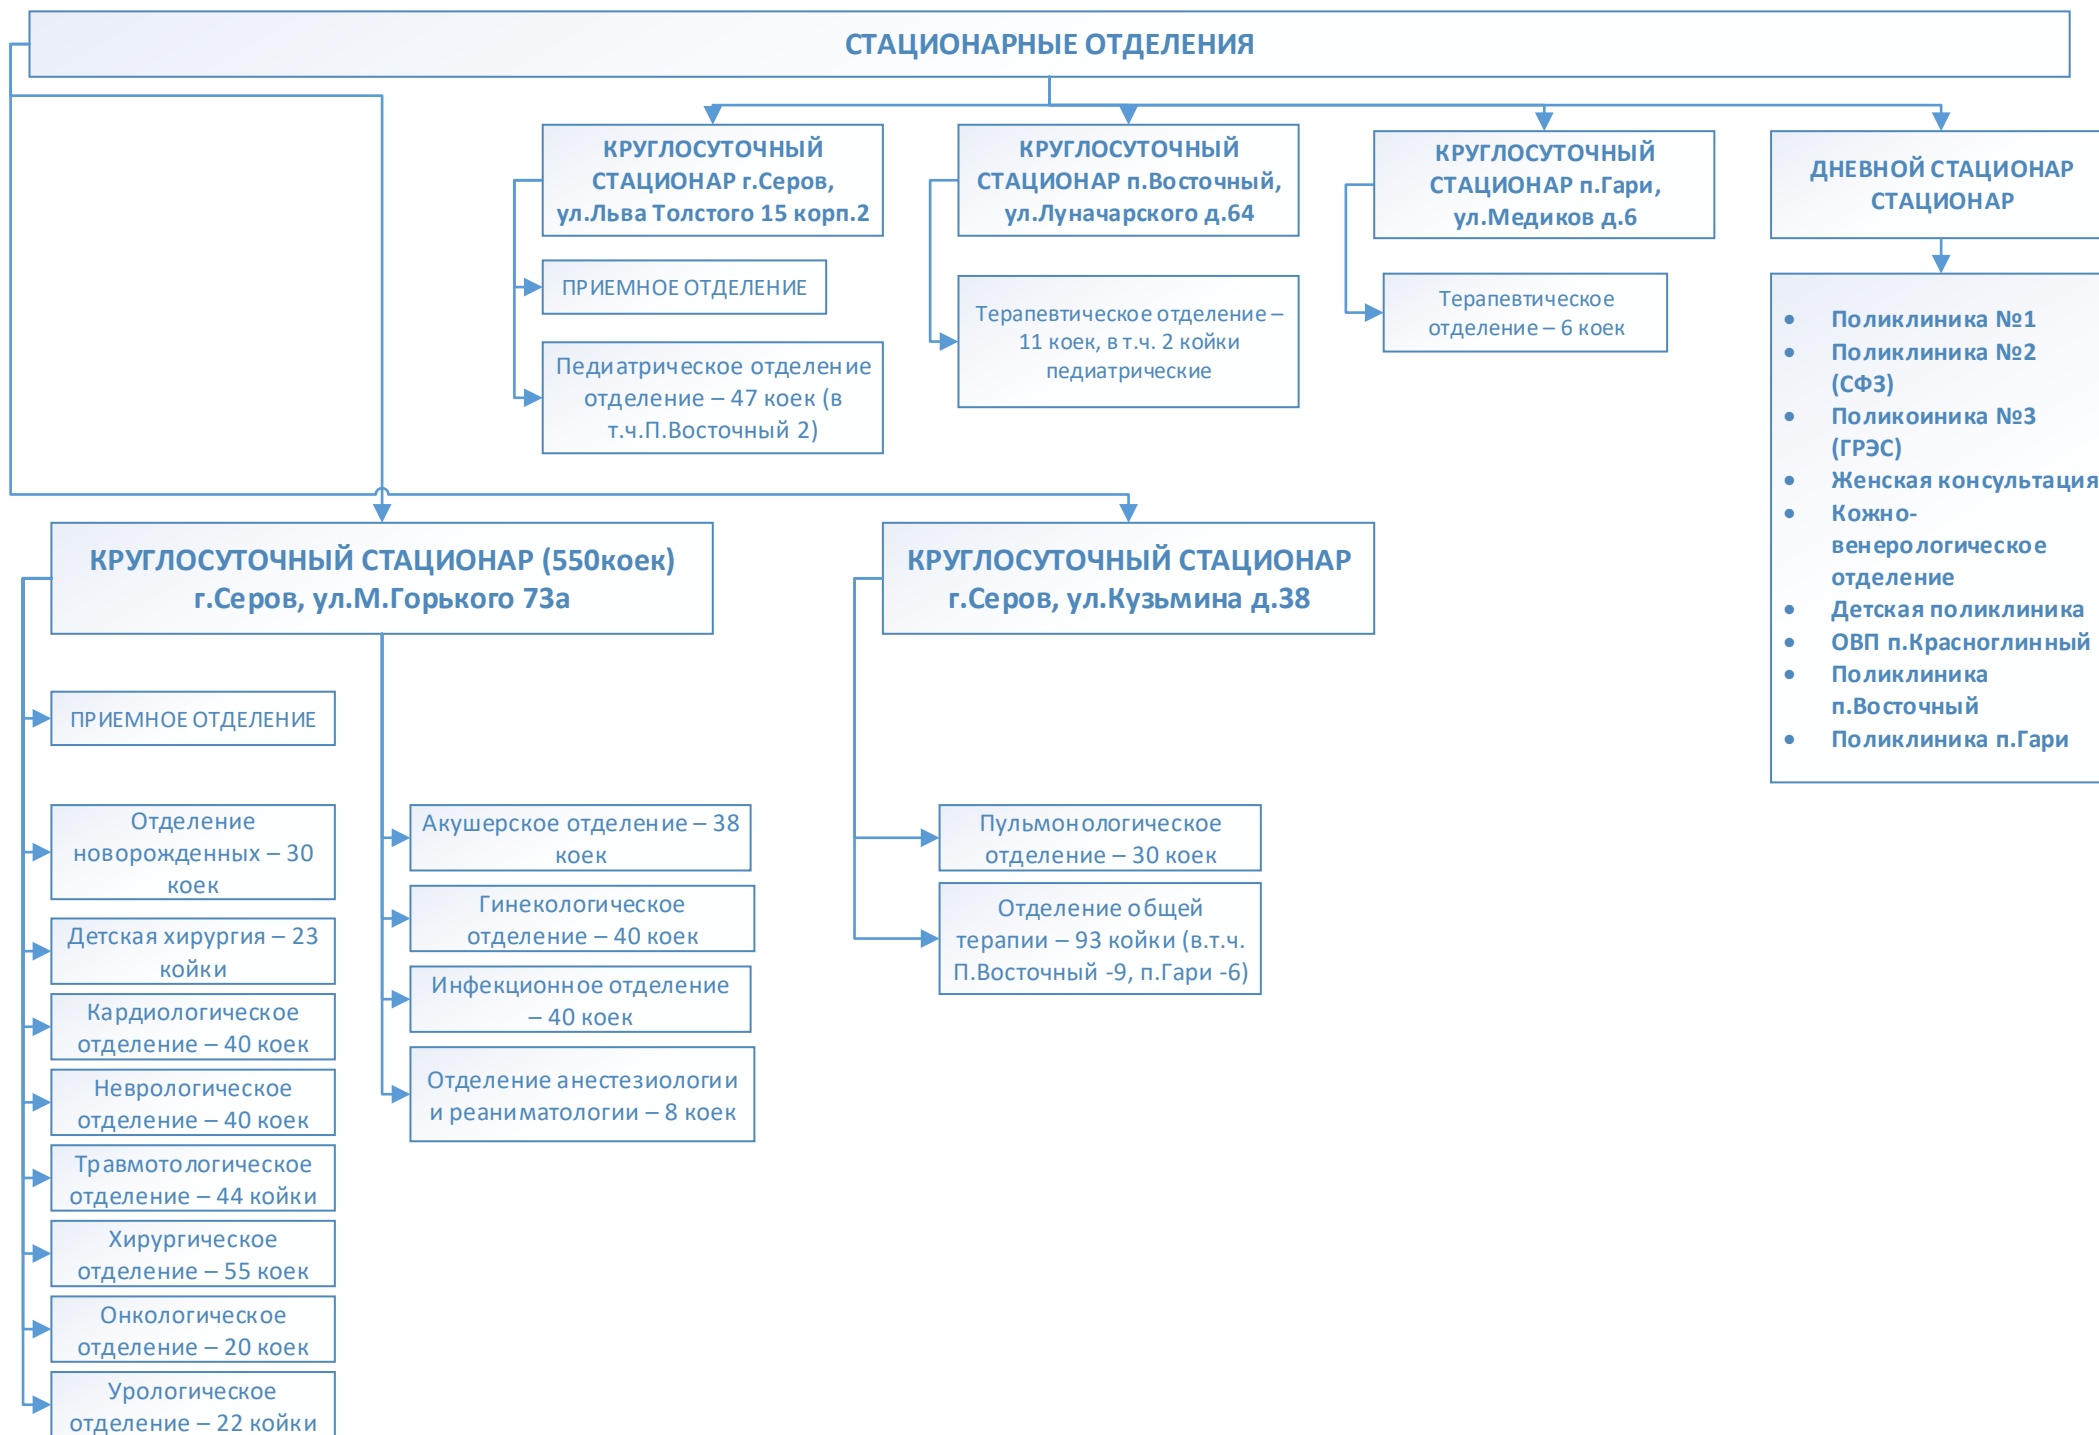

Структурные подразделения ГБУЗ СО «Серовская городская больница» на 20.04.2017

(кликните мышкой по отделению для перехода на страницу нужного отделения)

Структурные подразделения ГБУЗ СО «Серовская городская больница» на 20.04.2017

(кликните мышкой по отделению для перехода на страницу нужного отделения)