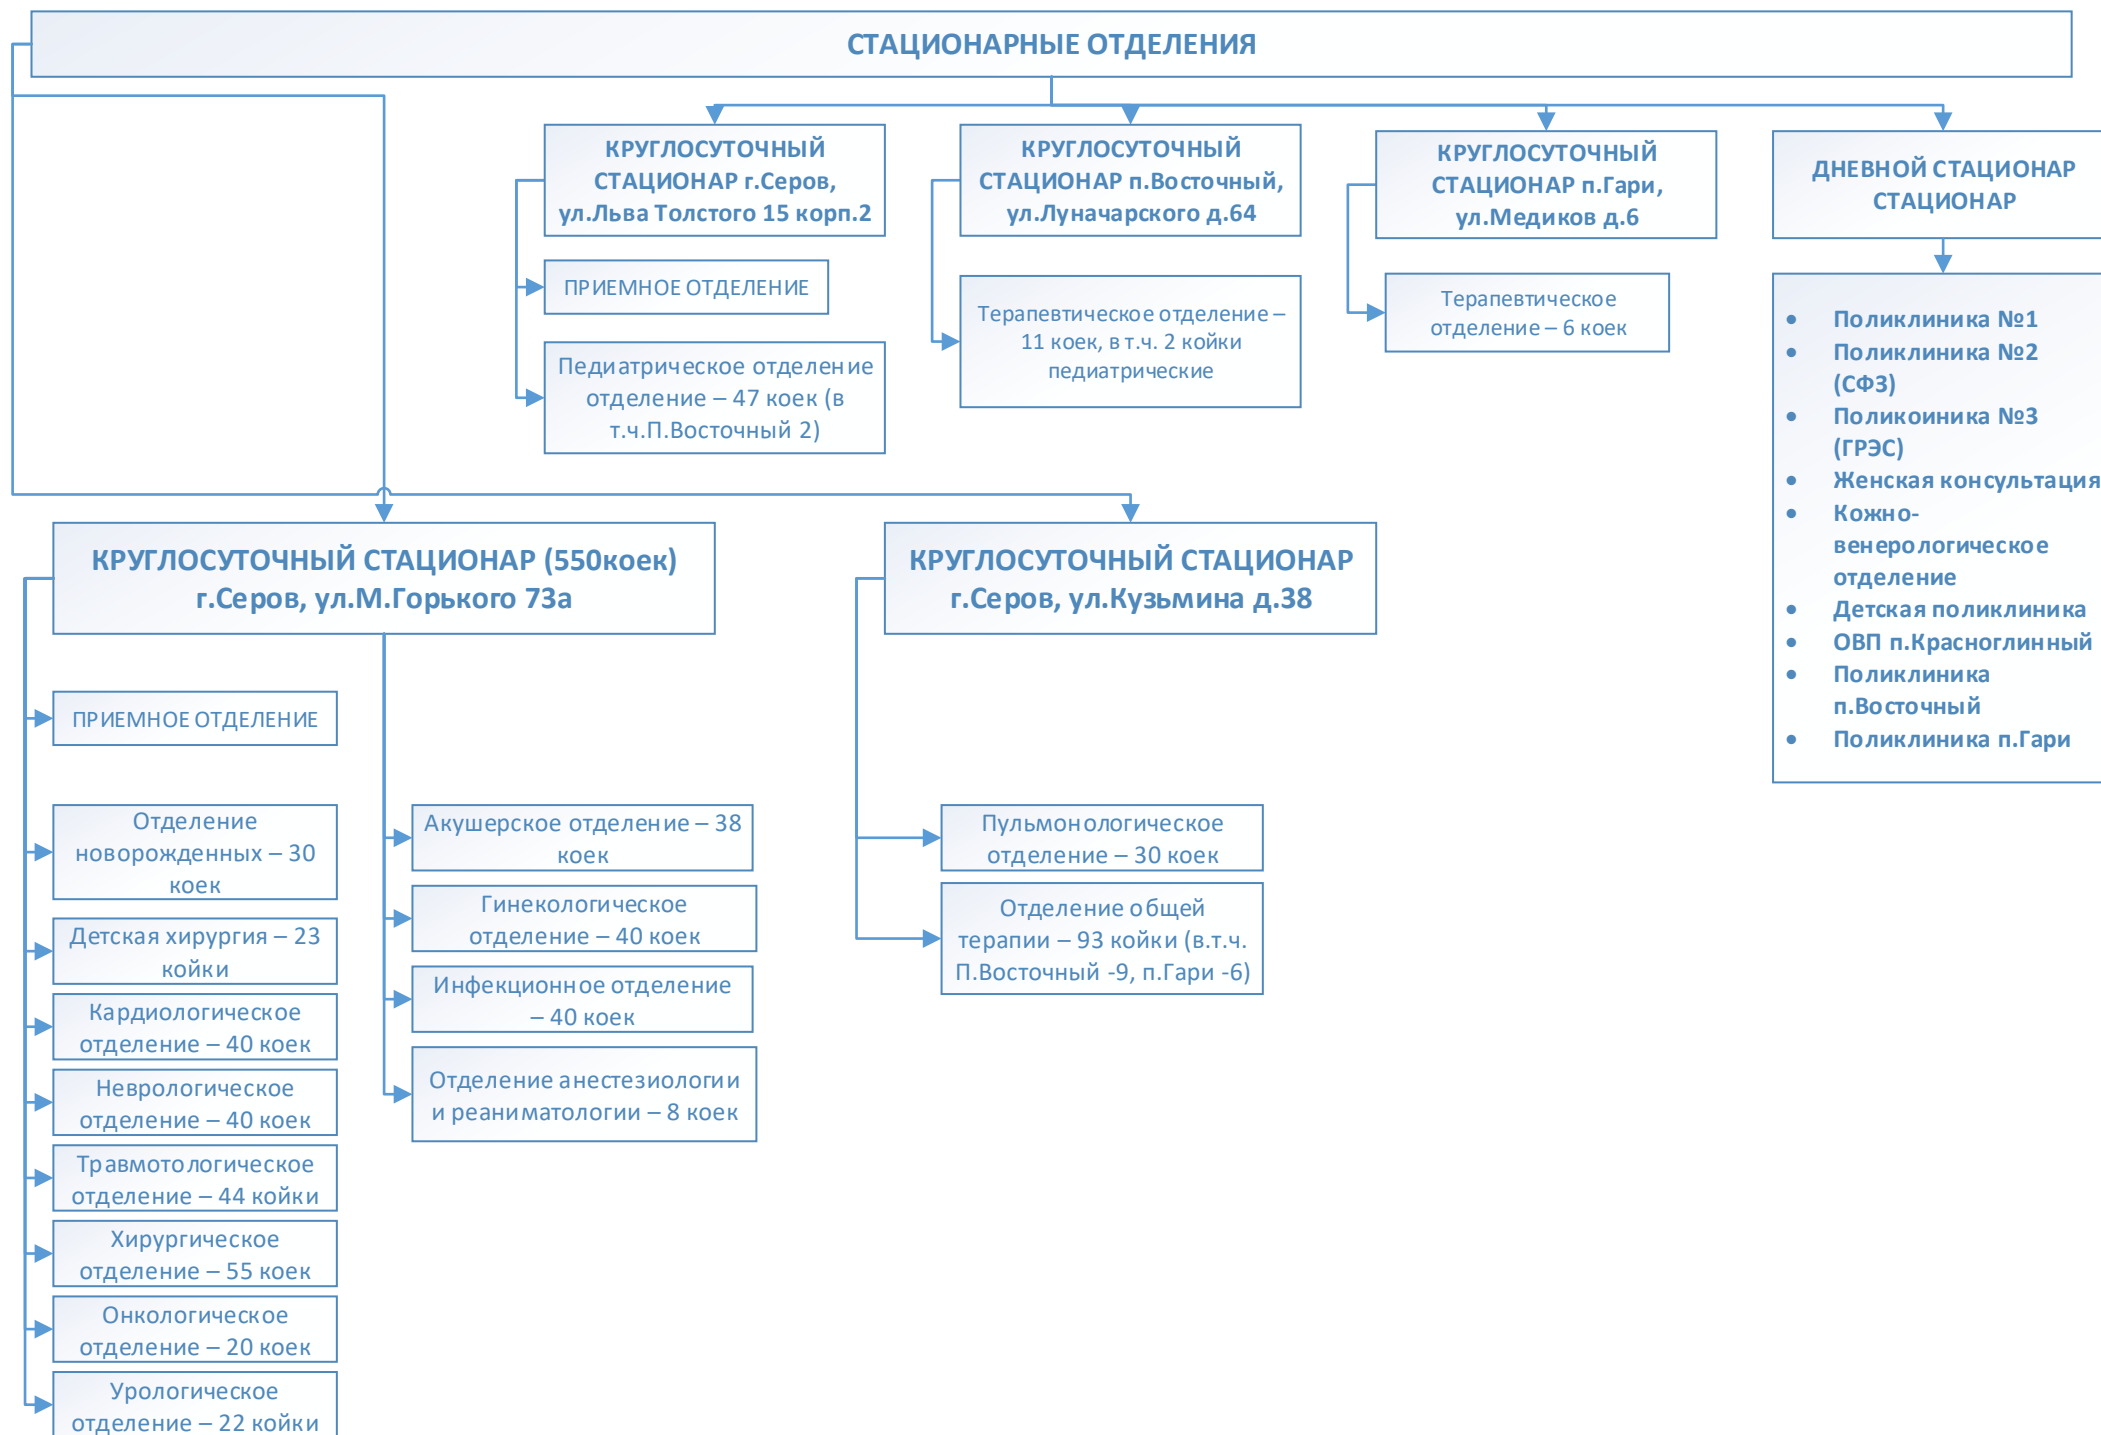

Структурные подразделения ГБУЗ СО «Серовская городская больница» на 20.04.2017

(кликните мышкой по отделению для перехода на страницу нужного отделения)

Структурные подразделения ГБУЗ СО «Серовская городская больница»

(кликните мышкой по отделению для перехода на страницу нужного отделения)